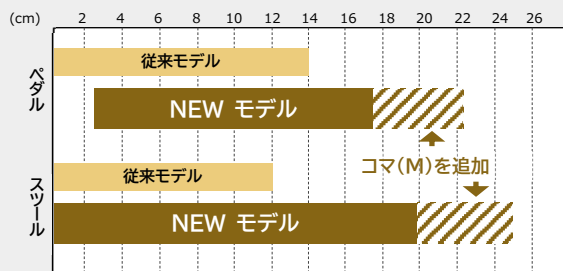

NEW Assist Pedal

これ1台で
補助ペダルが必要な期間ずっと使えます

従来製品の良いところはそのまま受け継ぎ、New モデルとして生まれ変わりました

23-ASP New アシストペダル
¥18,700 (¥17,000+税)

サイズ：約 13cm×5.3cm×4.5~19cm
重量：約 280g

23-ASS New アシストスツール
ブラック ¥16,500 (¥15,000+税)
ウォルナット ¥19,800 (¥18,000+税)

サイズ：約 44.5cm×22cm×5cm (収納時)
重量：約 2.5kg

使い始めから、ペダルに足が届くようになるまでずっと長く使える

従来のシリーズより調節範囲が大きく広がりました！
これだけの範囲に対応できる補助ペダルは新アシストペダルだけ！

調節機能で好みに合わせた踏み心地に

ペダルは前後に動き、スムーズなペダリングをサポート。
使用する方の好みにあわせて前後の動きも調節ができるようになりました。