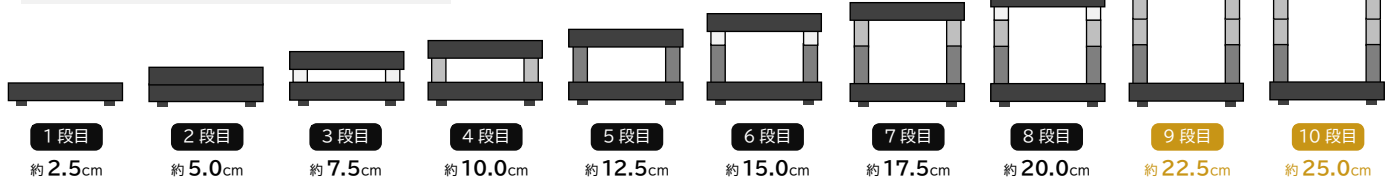

サイズ：約 44.5cm×22cm×5cm (収納時)
重量：約 2.5kg

使い始めから、ペダルに足が届くようになるまでずっと長く使える

従来のシリーズより調節範囲が大きく広がりました！
これだけの範囲に対応できる補助ペダルは新アシストペダルだけ！

調節機能で好みに合わせた踏み心地に

ペダルは前後に動き、スムーズなペダリングをサポート。
使用する方の好みにあわせて前後の動きも調節ができるようになりました。

AS-CB アシストキャリングバッグ
¥3,520 (¥3,200+税)

NEW アシストペダル高さ調節一覧表

付属のコマ (S・M・Lの3種類) を組み合わせることで、アシストペダルは7段階、アシストスツールは8段階に高さ調節が可能です。さらに追加でコマ (M) を購入することで、更に2段階ずつ高くすることができます。(※)

アシストペダル

コマ(M)追加購入

アシストスツール

コマ(M)追加購入

※安全のため、アシストペダルは9段・スツールは10段より高くした状態で使わないでください