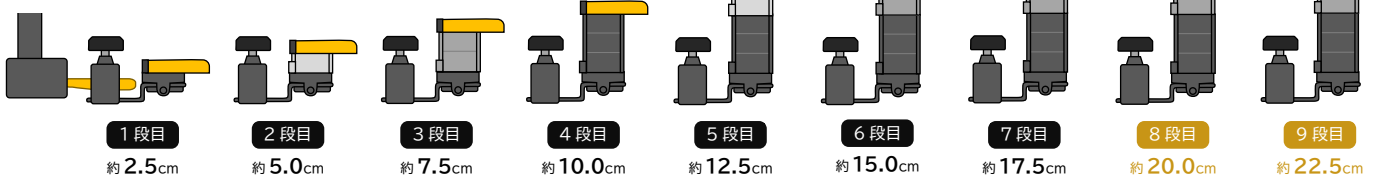

アシストペダル

コマ(M)追加購入