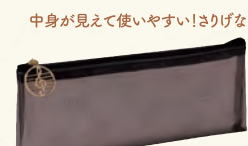

クリアペンポーチ
¥715 (税抜¥650)

DE0615-01 (ブラックピアノ)

■200×70×25mm ●クリア袋入り▲本体:PVC