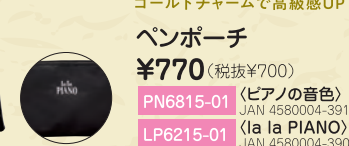

ゴールドチャームで高級感UP♪

ペンポーチ
¥770 (税抜¥700)

PN6815-01 (ピアノの音色)

■210×120mm ●クリア袋入り▲ポリエステル